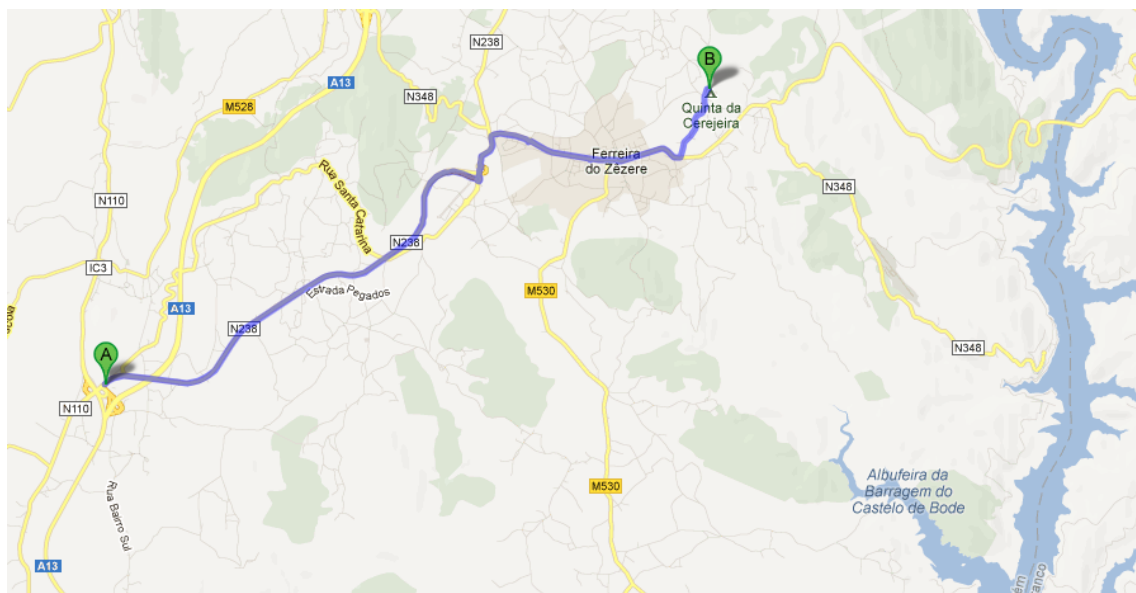

Wij heten u graag welkom op Quinta da Cerejeira in Ferreira do Zêzere. Als u per auto reist adviseren wij u de volgende routes.

1. Via de A13 vanuit
 - a. het zuiden (Lissabon) via de A1 (Porto) en de A23 (Torres Novas);
 - b. het noorden (Porto) via de A1 (Lisboa) en de A13-1 (Tomar);
 - c. het noorden (Guarda) en zuiden (Portalegre) via de A23;
 - d. Tomar via de N110.

Neem in alle gevallen op de A13 de afslag "Ferreira do Zêzere Sul".

A N238

- | | |
|---|------------------------------|
| 1. Vertrek in noordoostelijke richting op de N238
Ongeveer 4 min. | rijd 4,7 km
totaal 4,7 km |
|  2. Neem de oprit | rijd 750 m
totaal 5,4 km |
|  3. Neem op de rotonde de 2e afslag naar N238
Ga rechtdoor over één rotonde
Ongeveer 1 min. | rijd 650 m
totaal 6,1 km |
|  4. Neem op de rotonde de 1ste afslag naar Av. 13 de Junho/N348
Ga verder op de N348
Ga rechtdoor over 2 rotondes
Ongeveer 3 min. | rijd 2,3 km
totaal 8,4 km |
|  5. Sla linksaf
Ongeveer 2 min. | rijd 900 m
totaal 9,3 km |

2. Vanuit Abrantes of Sertã via de N2 (Vila de Rei):

Let op: neem niet de afslag naar rechts met de aanduiding "Cerejeira" bij punt 4 maar ga 500m verder naar de afslag naar rechts bij punt 5.

Onbekende weg

- | | |
|--|--------------------------------|
| 1. Vertrek in westelijke richting naar Rua das Devesas
Ongeveer 15 min. | rijd 14,0 km
totaal 14,0 km |
| 2. Ga rechtdoor op CM1067
Ongeveer 2 min. | rijd 1,5 km
totaal 15,5 km |
| 3. Weg vervolgen naar N348
Ongeveer 52 sec. | rijd 750 m
totaal 16,2 km |
| 4. Weg vervolgen naar Rua Manuel António Dias Ferreira | rijd 500 m
totaal 16,7 km |
| 5. Sla rechtsaf
Ongeveer 2 min. | rijd 900 m
totaal 17,7 km |