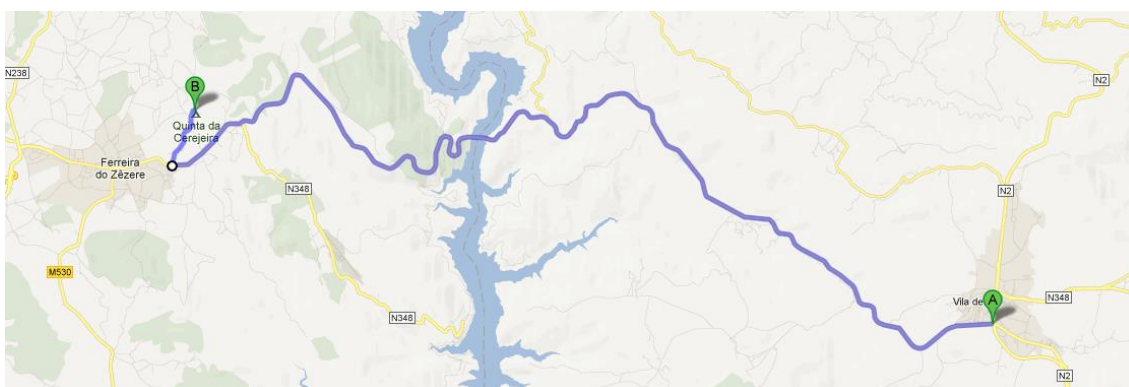

Quinta da Cerejeira

Ferreira do Zêzere, Quinta da Cerejeira, 2240-333 Ferreira do Zêzere, Portugal

Quinta da Cerejeira / Gert & Teunie Verheij

Rua D. Maria Fernanda da Mota Cardoso nº 902

2240-333 Ferreira do Zêzere - Portugal

tel: (00351) 249 361 756 / 918 248 925

gverheij@cerejeira.com